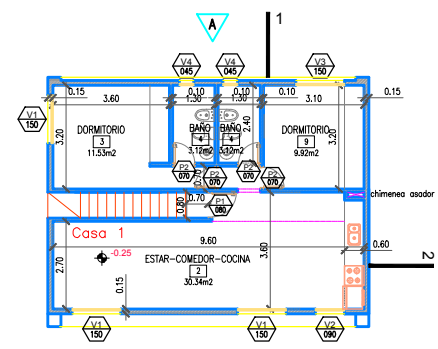

LOTE 47 MANZANA 17, BARRIO CUESTA COLORADA.

Esc.: 1:250

LOTE 48 MANZANA 17, BARRIO CUESTA COLORADA.

Esc.: 1:250