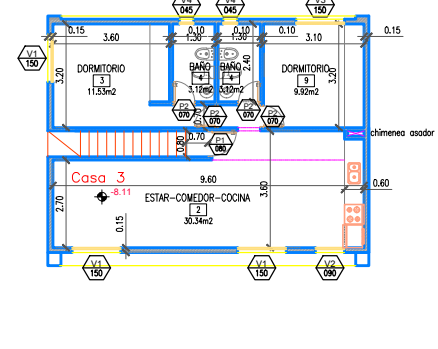

LOTE 47 MANZANA 17, BARRIO CUESTA COLORADA.

Esc.: 1:250

LOTE 48 MANZANA 17, BARRIO CUESTA COLORADA.

Esc.: 1:250