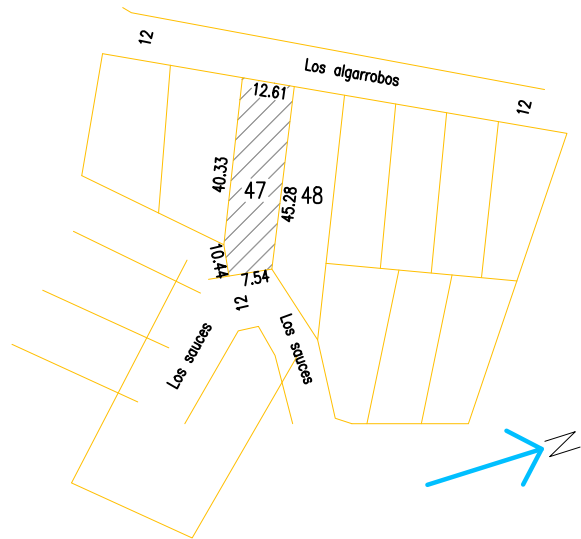

LOTE 47 MANZANA 17, BARRIO CUESTA COLORADA.

Esc.: 1:250

LOTE 48 MANZANA 17, BARRIO CUESTA COLORADA.

Esc.: 1:250