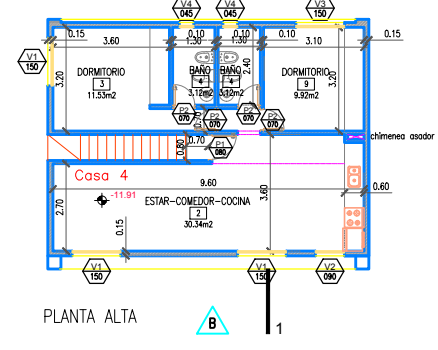

LOTE 47 MANZANA 17, BARRIO CUESTA COLORADA.

Esc.: 1:250

LOTE 48 MANZANA 17, BARRIO CUESTA COLORADA.

Esc.: 1:250