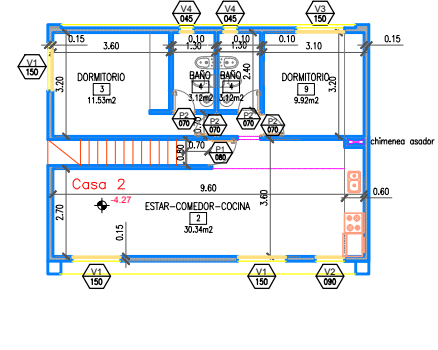

LOTE 47 MANZANA 17, BARRIO CUESTA COLORADA.

Esc.: 1:250

LOTE 48 MANZANA 17, BARRIO CUESTA COLORADA.

Esc.: 1:250