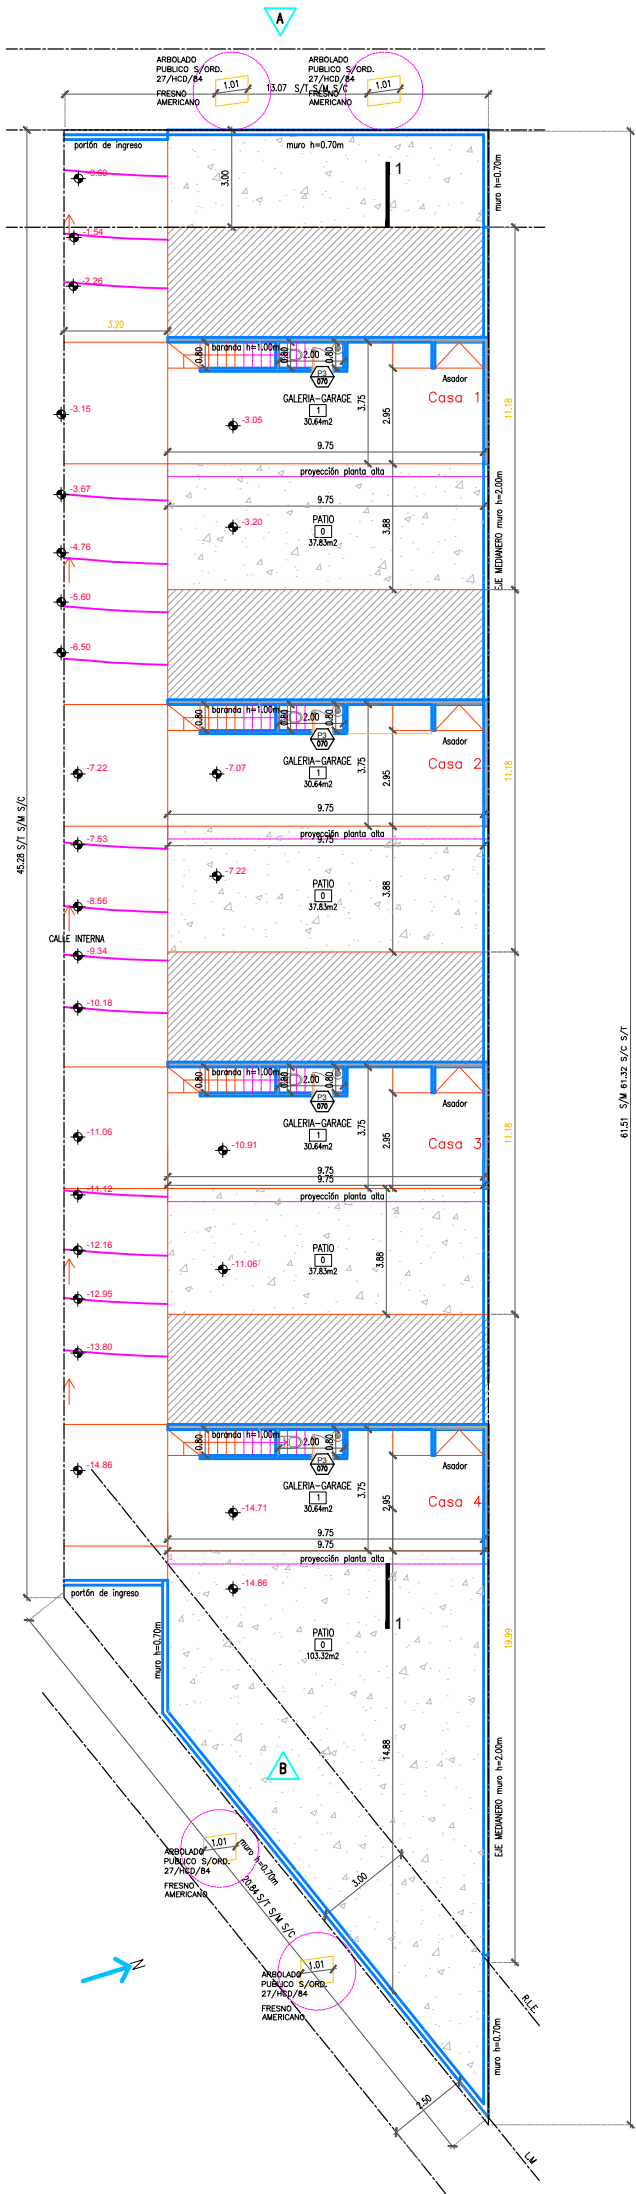

LOTE 47 MANZANA 17, BARRIO CUESTA COLORADA.

Esc.: 1:250

LOTE 48 MANZANA 17, BARRIO CUESTA COLORADA.

Esc.: 1:250