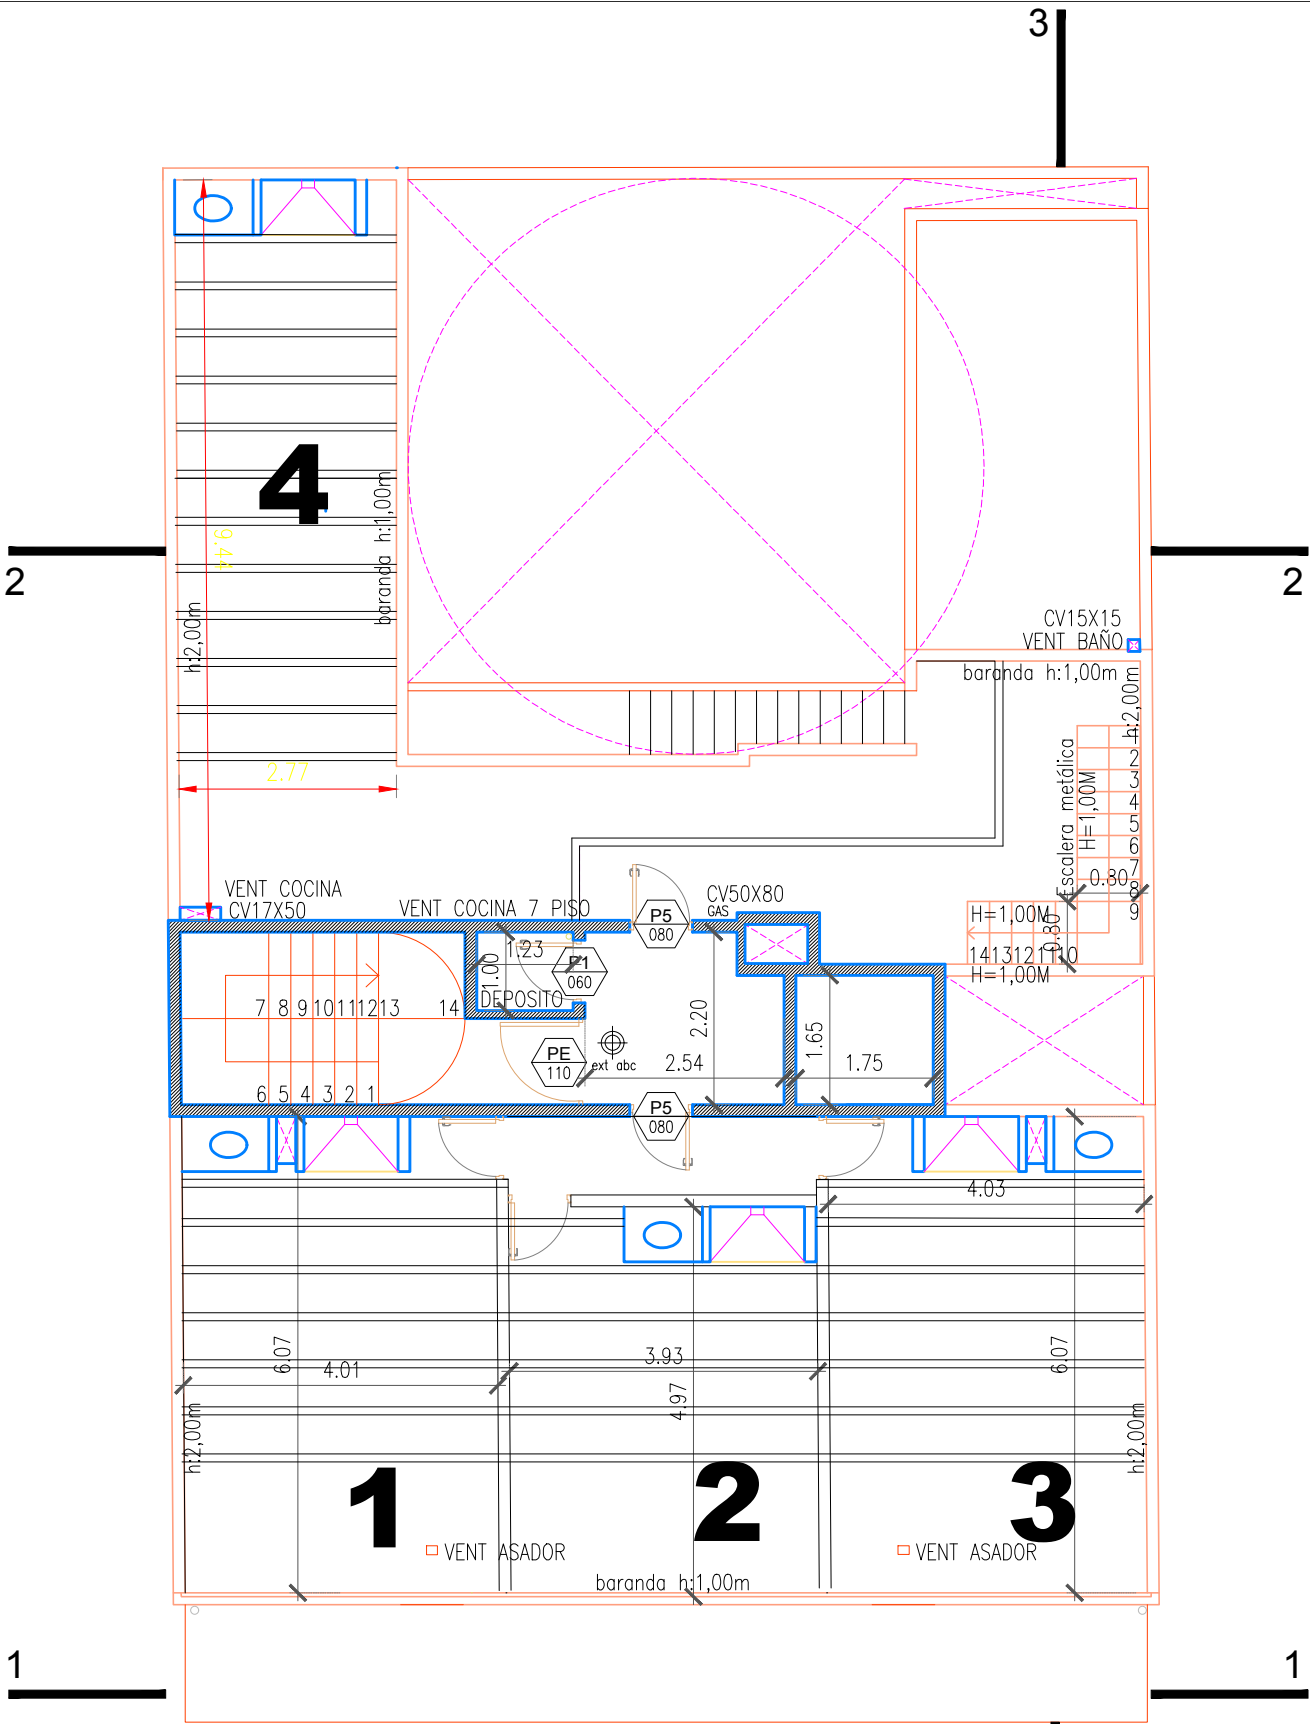

20.07.18

1:100

EDIFICIO MAGNOLIA

PLANTA 7 PISO

FANESI&NAVARRO

F × N

FANESI & NAVARRO ARQUITECTAS

20.07.18	1:100	EDIFICIO MAGNOLIA	F × N
PLANTA BAJA		FANESI&NAVARRO	
FANESI & NAVARRO ARQUITECTAS			

20.07.18

1:100

EDIFICIO MAGNOLIA

PLANTA TIPO

FANESI&NAVARRO

F × N

FANESI & NAVARRO ARQUITECTAS

PLANTA TECHOS:TERRAZAS MANGOLIA