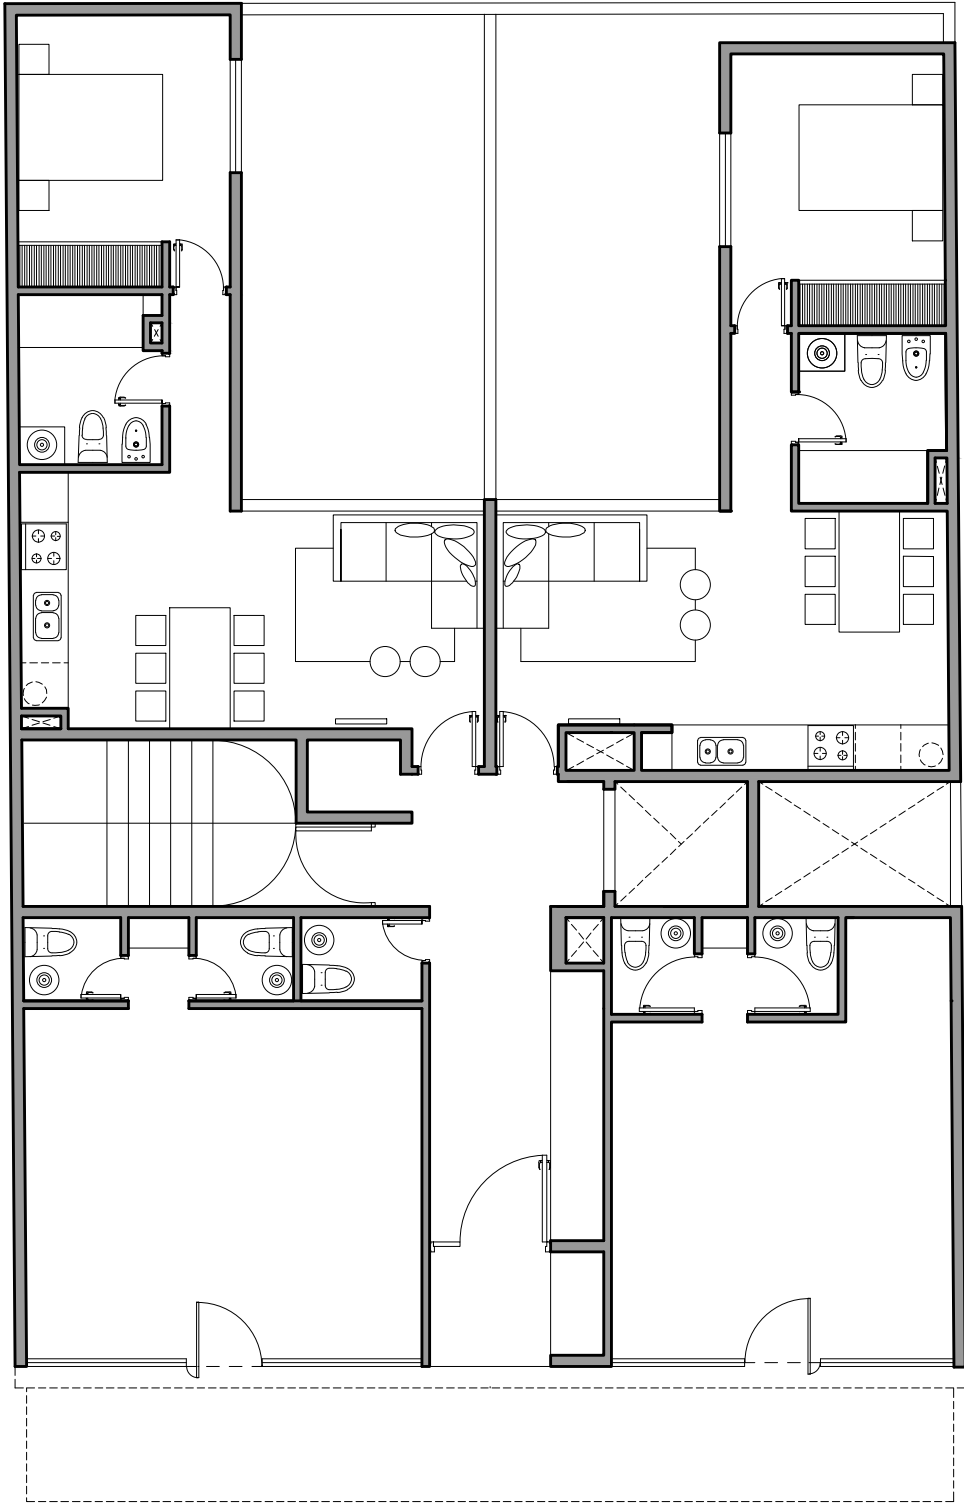

20.07.18

1:100

EDIFICIO MAGNOLIA

PLANTA 7 PISO

FANESI&NAVARRO

F × N

FANESI & NAVARRO ARQUITECTAS

20.07.18	1:100	EDIFICIO MAGNOLIA	F × N
PLANTA BAJA		FANESI&NAVARRO	
FANESI & NAVARRO ARQUITECTAS			

20.07.18

1:100

EDIFICIO MAGNOLIA

PLANTA TIPO

FANESI&NAVARRO

F × N

FANESI & NAVARRO ARQUITECTAS

PLANTA TECHOS:TERRAZAS MANGOLIA