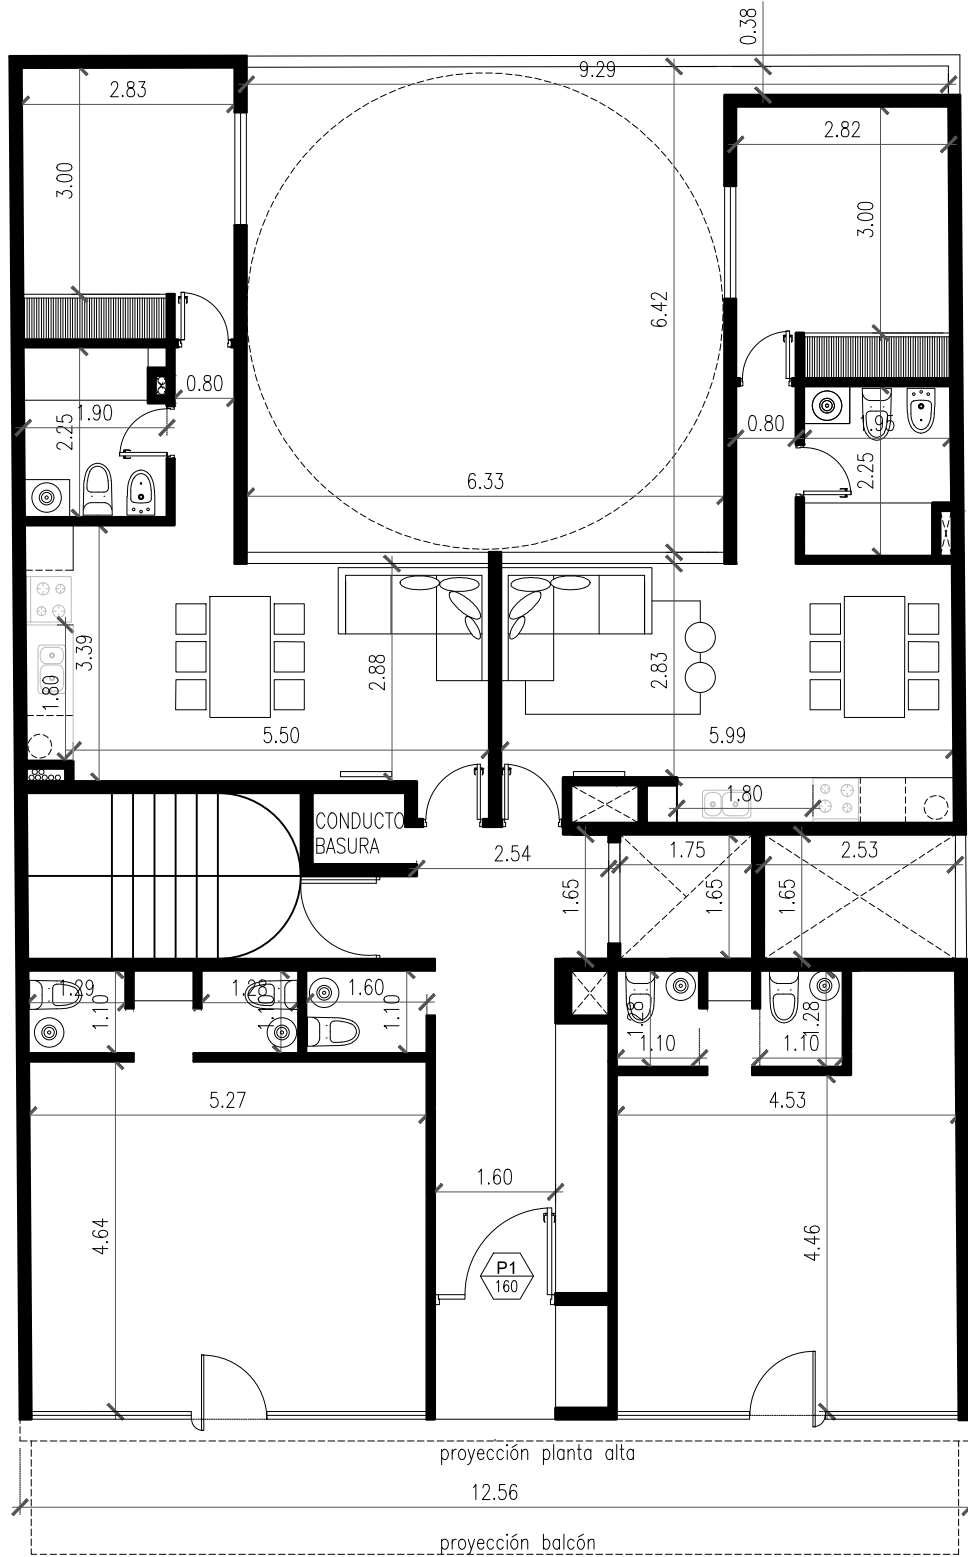

20.07.18

1:100

EDIFICIO MAGNOLIA

PLANTA 7 PISO

FANESI&NAVARRO

F × N

FANESI & NAVARRO ARQUITECTAS

20.07.18	1:100	EDIFICIO MAGNOLIA	F × N
PLANTA BAJA		FANESI&NAVARRO	
FANESI & NAVARRO ARQUITECTAS			

20.07.18

1:100

EDIFICIO MAGNOLIA

PLANTA TIPO

FANESI&NAVARRO

F × N

FANESI & NAVARRO ARQUITECTAS

PLANTA TECHOS:TERRAZAS MANGOLIA