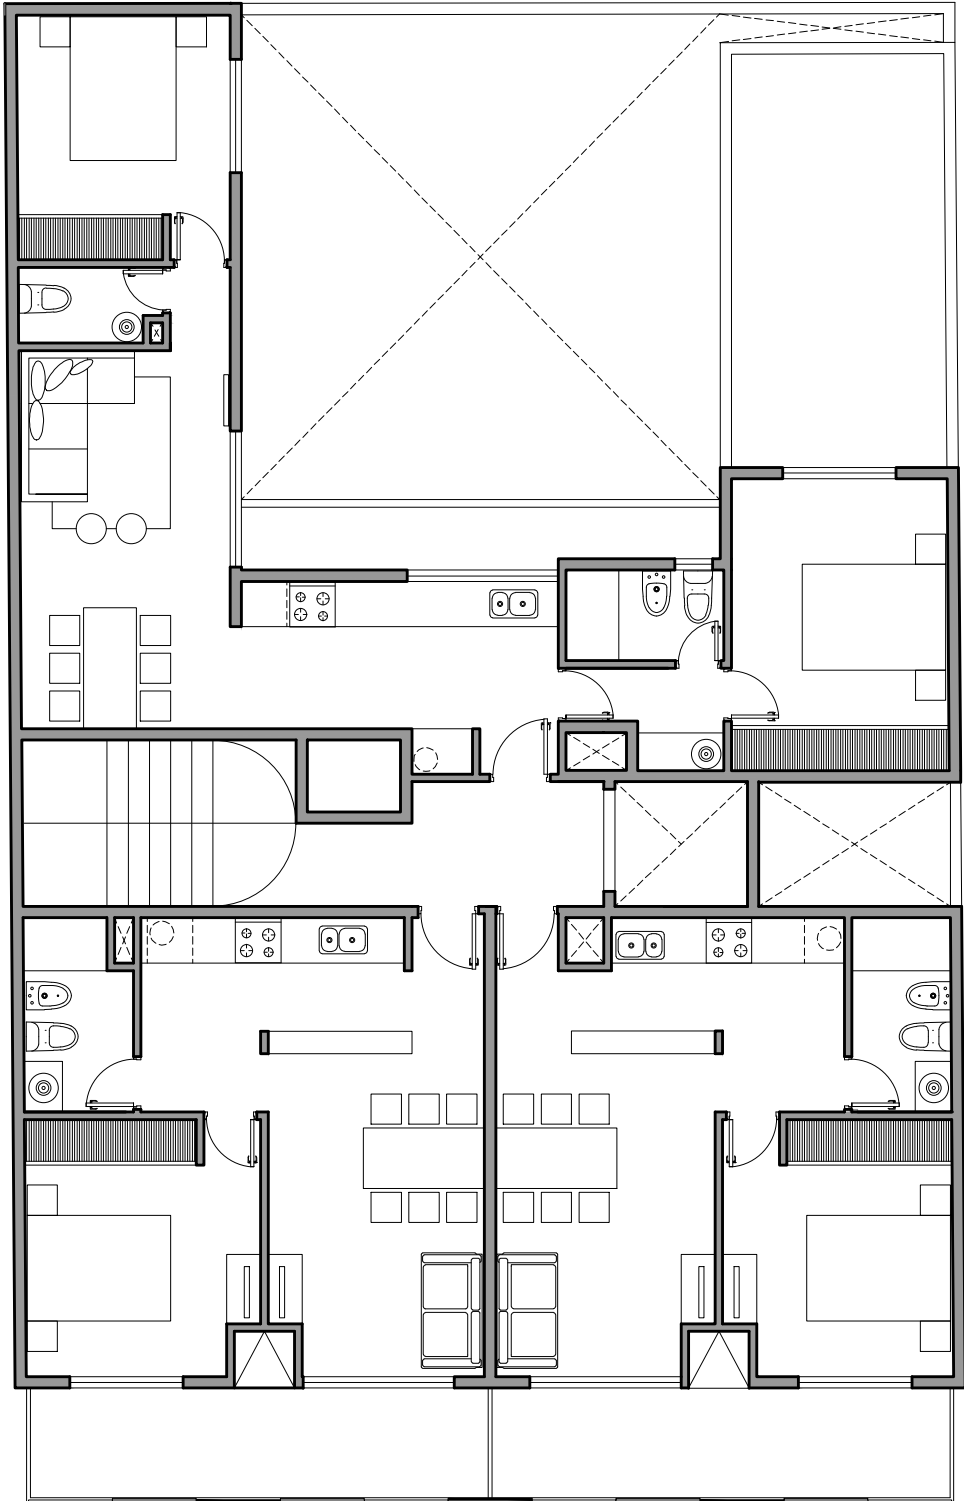

20.07.18

1:100

EDIFICIO MAGNOLIA

PLANTA 7 PISO

FANESI&NAVARRO

F × N

FANESI & NAVARRO ARQUITECTAS

20.07.18	1:100	EDIFICIO MAGNOLIA	F × N
PLANTA BAJA		FANESI&NAVARRO	
FANESI & NAVARRO ARQUITECTAS			

20.07.18

1:100

EDIFICIO MAGNOLIA

PLANTA TIPO

FANESI&NAVARRO

F × N

FANESI & NAVARRO ARQUITECTAS

PLANTA TECHOS:TERRAZAS MANGOLIA