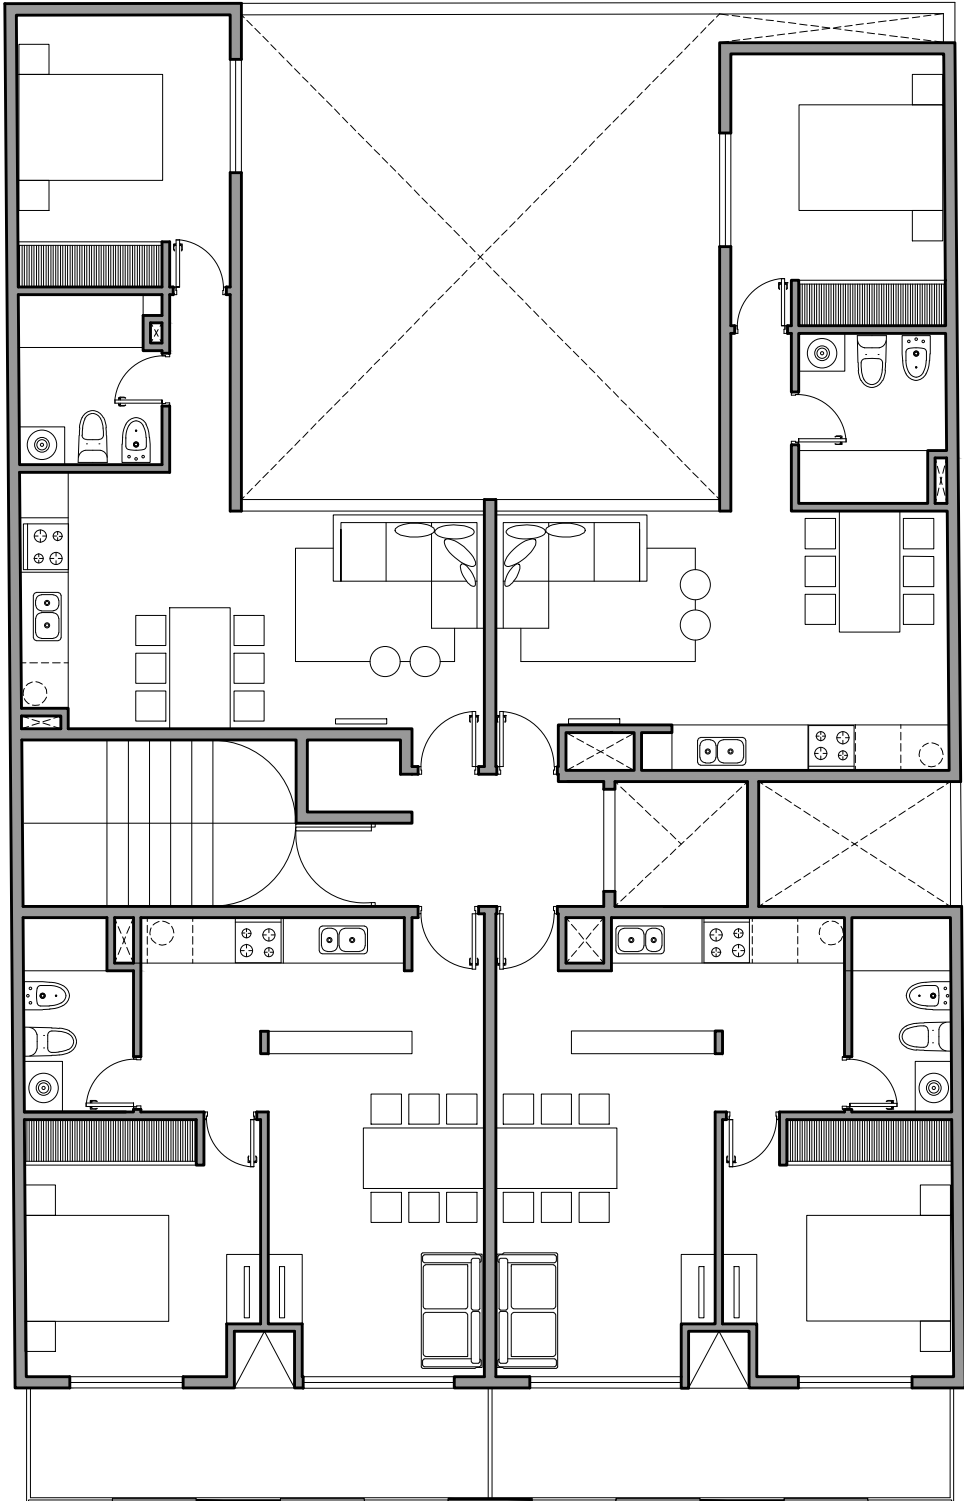

20.07.18

1:100

EDIFICIO MAGNOLIA

PLANTA 7 PISO

FANESI&NAVARRO

F × N

FANESI & NAVARRO ARQUITECTAS

20.07.18	1:100	EDIFICIO MAGNOLIA	F × N
PLANTA BAJA		FANESI&NAVARRO	
FANESI & NAVARRO ARQUITECTAS			

20.07.18

1:100

EDIFICIO MAGNOLIA

PLANTA TIPO

FANESI&NAVARRO

F × N

FANESI & NAVARRO ARQUITECTAS

PLANTA TECHOS:TERRAZAS MANGOLIA