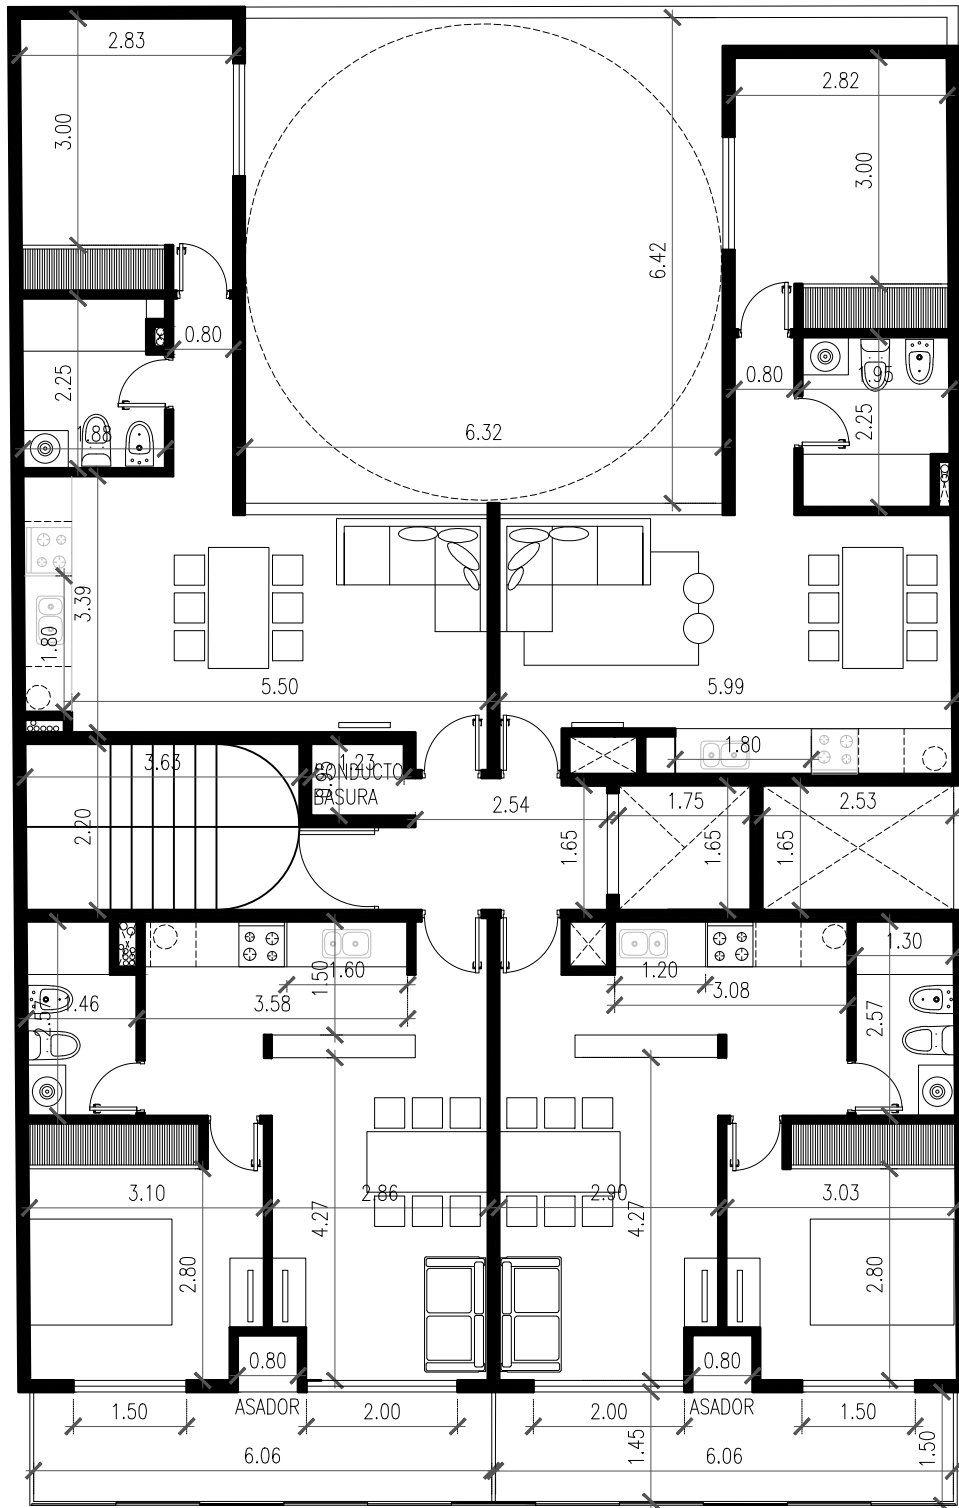

20.07.18

1:100

EDIFICIO MAGNOLIA

PLANTA 7 PISO

FANESI&NAVARRO

F × N

FANESI & NAVARRO ARQUITECTAS

20.07.18	1:100	EDIFICIO MAGNOLIA	F × N
PLANTA BAJA		FANESI&NAVARRO	
FANESI & NAVARRO ARQUITECTAS			

20.07.18

1:100

EDIFICIO MAGNOLIA

PLANTA TIPO

FANESI&NAVARRO

F × N

FANESI & NAVARRO ARQUITECTAS

PLANTA TECHOS:TERRAZAS MANGOLIA